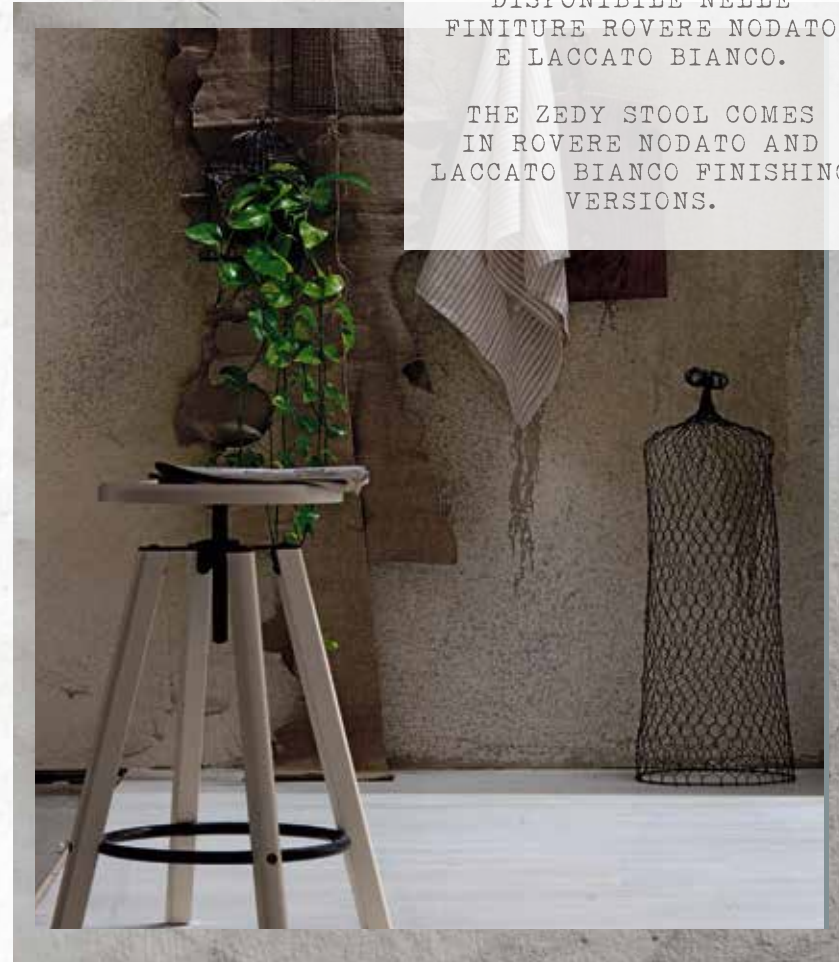

SGABELLO ZEDY

DISPONIBILE NELLE
FINITURE ROVERE NODATO
E LACCATO BIANCO.

THE ZEDY STOOL COMES
IN ROVERE NODATO AND
LACCATO BIANCO FINISHING
VERSIONS.